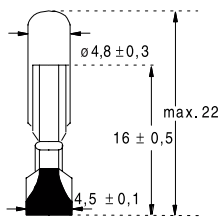

**A1/4**

**LILIPUT COURTE T5,5 K**  
Ø 5 x 22 mm

CODE STOCK PART NUMBER	RÉFÉRENCE	VOLTS	mA	LUMENS ±25%	DURÉE DE VIE AC LIFE	FILAMENT
013020	<b>T 526020</b>	6	20	0,17	7 000	C6
013040	<b>T 526040</b>	6	40	0,6	7 000	C6
013021	<b>T 526050</b>	6	50	0,7	7 000	C2V
013041	<b>T 526100</b>	6	100	2,2	5 000	CC6
013043	<b>T 526200</b>	6	200	6,0	5 000	C2R
013120	<b>T 5212020</b>	12	20	0,4	5 000	CC6
013121	<b>T 5212040</b>	12	40	1,2	5 000	C2F
013140	<b>T 5212050</b>	12	50	1,6	5 000	C2F
013442	<b>T 5212100</b>	12	100	3,6	5 000	C2F
013143	<b>T 5218025</b>	18	25	0,8	5 000	C2F
013220	<b>T 5224020</b>	24	20	0,75	5 000	C2F
013222	<b>T 5224040</b>	24	40	2,7	5 000	C2F
013240	<b>T 5224050</b>	24	50	3,4	5 000	C2F
013300	<b>T 5226040</b>	26	40	2,7	10 000	C2F
013320	<b>T 5228050</b>	28	50	4,0	5 000	C2F
013420	<b>T 5230020</b>	30	20	1,0	5 000	CC2F
013440	<b>T 5230040</b>	30	40	3,6	5 000	C2F
013142	<b>T 5230050</b>	30	50	4,4	5 000	CC2F
013520	<b>T 5236020</b>	36	20	1,35	5 000	CC2F
013550	<b>T 5236040</b>	36	40	3,5	5 000	CC2F
013552	<b>T 5236050</b>	36	50	5,8	5 000	CC2F
013620	<b>T 5248020</b>	48	20	1,8	5 000	CC2F
013650	<b>T 5248030</b>	48	30	3,4	5 000	CC2F
013700	<b>T 5252020</b>	52	20	1,7	5 000	CC2F
013720	<b>T 5260020</b>	60	20	2,1	5 000	CC2F
013750	<b>T 5270020</b>	70	20	2,4	5 000	CC2F

**A1/5**

**TYPES SPECIAUX USA BASE T2 - ASA 6**  
Ø 6,4 x 22 mm (Special type USA)

CODE STOCK PART NUMBER	RÉFÉRENCE	VOLTS	mA	LUMENS ±25%	DURÉE DE VIE AC LIFE	FILAMENT
014952	<b>T 53 B</b>	6	240	3,0	25 000	C6V
015500	<b>T 51 A</b>	10	40	0,6	10 000	C6V
015510	<b>T 52 A</b>	24	30	0,75	10 000	C2F