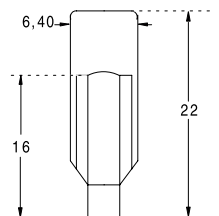

**A1/4**

**LILIPUT COURTE T5,5 K**  
Ø 5 x 22 mm

CODE STOCK PART NUMBER	RÉFÉRENCE	VOLTS	mA	LUMENS ±25%	DURÉE DE VIE AC LIFE	FILAMENT
013020	<b>T 526020</b>	6	20	0,17	7 000	C6
013040	<b>T 526040</b>	6	40	0,6	7 000	C6
013021	<b>T 526050</b>	6	50	0,7	7 000	C2V
013041	<b>T 526100</b>	6	100	2,2	5 000	CC6
013043	<b>T 526200</b>	6	200	6,0	5 000	C2R
013120	<b>T 5212020</b>	12	20	0,4	5 000	CC6
013121	<b>T 5212040</b>	12	40	1,2	5 000	C2F
013140	<b>T 5212050</b>	12	50	1,6	5 000	C2F
013442	<b>T 5212100</b>	12	100	3,6	5 000	C2F
013143	<b>T 5218025</b>	18	25	0,8	5 000	C2F
013220	<b>T 5224020</b>	24	20	0,75	5 000	C2F
013222	<b>T 5224040</b>	24	40	2,7	5 000	C2F
013240	<b>T 5224050</b>	24	50	3,4	5 000	C2F
013300	<b>T 5226040</b>	26	40	2,7	10 000	C2F
013320	<b>T 5228050</b>	28	50	4,0	5 000	C2F
013420	<b>T 5230020</b>	30	20	1,0	5 000	CC2F
013440	<b>T 5230040</b>	30	40	3,6	5 000	C2F
013142	<b>T 5230050</b>	30	50	4,4	5 000	CC2F
013520	<b>T 5236020</b>	36	20	1,35	5 000	CC2F
013550	<b>T 5236040</b>	36	40	3,5	5 000	CC2F
013552	<b>T 5236050</b>	36	50	5,8	5 000	CC2F
013620	<b>T 5248020</b>	48	20	1,8	5 000	CC2F
013650	<b>T 5248030</b>	48	30	3,4	5 000	CC2F
013700	<b>T 5252020</b>	52	20	1,7	5 000	CC2F
013720	<b>T 5260020</b>	60	20	2,1	5 000	CC2F
013750	<b>T 5270020</b>	70	20	2,4	5 000	CC2F

**A1/5**

**TYPES SPECIAUX USA BASE T2 - ASA 6**  
Ø 6,4 x 22 mm (Special type USA)

CODE STOCK PART NUMBER	RÉFÉRENCE	VOLTS	mA	LUMENS ±25%	DURÉE DE VIE AC LIFE	FILAMENT
014952	<b>T 53 B</b>	6	240	3,0	25 000	C6V
015500	<b>T 51 A</b>	10	40	0,6	10 000	C6V
015510	<b>T 52 A</b>	24	30	0,75	10 000	C2F